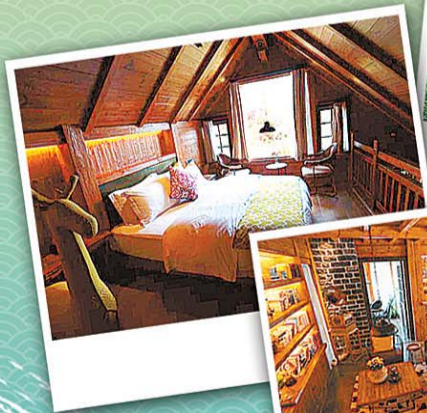

爱TA，就带TA去九如山 不二木居

地址：山东省济南市历城区西营镇九如山瀑布群风景区
电话：0531-82826666